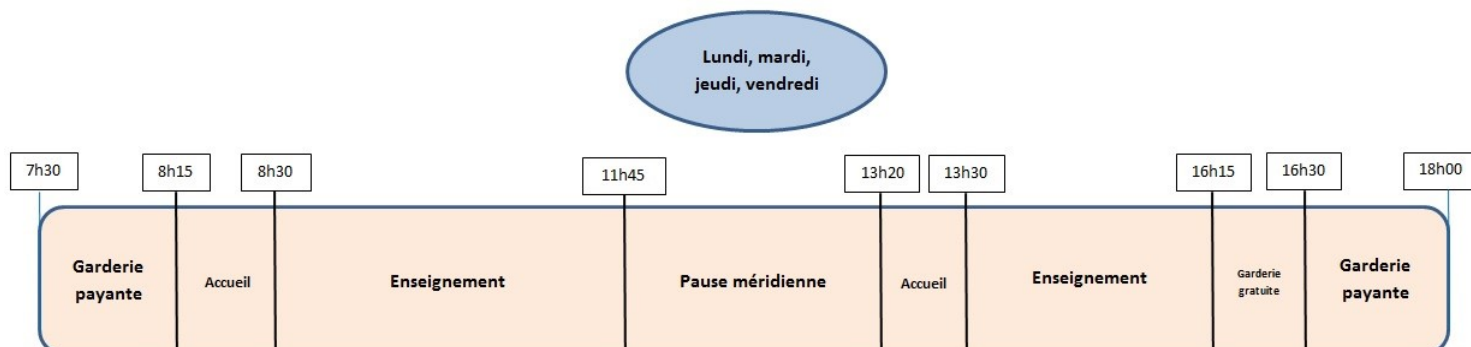

**Syndicat Intercommunal à Vocation Unique
du val d'Hermone**

Lullin - Reyvroz - Vailly

**A l'attention des parents d'élèves
de l'école maternelle du val d'Hermone**

Madame, Monsieur,

J'ai le plaisir de vous transmettre quelques informations sur la prochaine rentrée scolaire qui aura lieu le lundi 4 septembre 2023.

Les horaires

Cantine

Le personnel du SIVU assure le service de la cantine ; le coût de ce service n'est pas répercuté sur le prix du repas payé par les familles. Le prix facturé correspond uniquement au prix de revient facturé par les fournisseurs (traiteur et boulangerie). Comme en 2022, l'augmentation du coût des matières premières et de l'énergie impacte ce prix de revient, il s'élève aujourd'hui à 5,42 €. En conséquence à compter du 1^{er} septembre, **le tarif du ticket de cantine est fixé à 5,40 € le repas au lieu de 5,30 €**. Vous pourrez utiliser à partir du 28/08/2023, le portail internet famille eTicket pour les inscriptions de vos enfants à la cantine et à la garderie périscolaire. Les inscriptions et désinscriptions ne pourront se faire que sur ce portail internet.