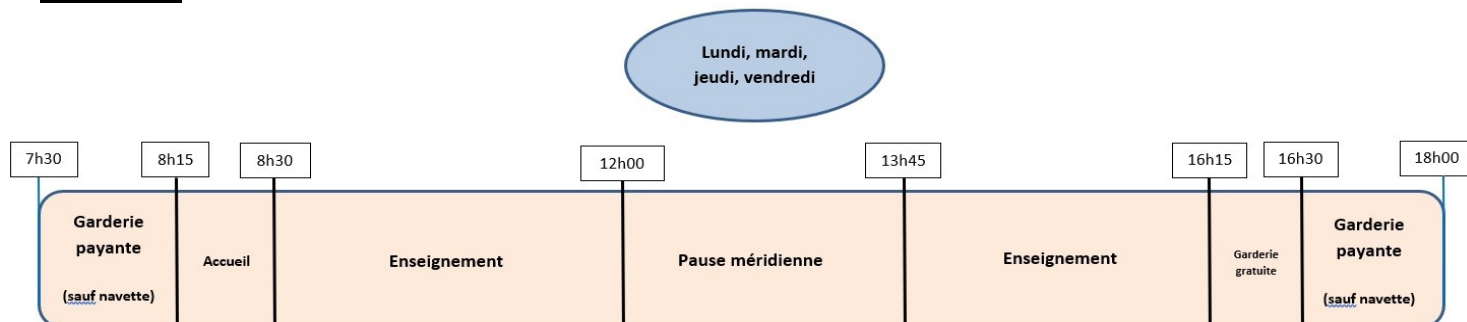

Vailly le 27 juillet 2022

A L'attention des parents d'élèves de l'école élémentaire de Vailly

Madame, Monsieur,

Nous avons le plaisir de vous transmettre les informations nécessaires au bon déroulement de la rentrée des classes du jeudi 1^{er} septembre 2022.

Les horaires

Transport scolaire

Les horaires de la navette communale qui figurent sur le guide des transports 2022/2023 de la Communauté de Communes du Haut-Chablais sont erronés. Pour connaître les bons horaires, rendez-vous sur le www.vailly74.fr, rubrique transport.

Attention : en fonction du nombre d'inscrits et de la capacité de la navette communale, des modifications ou des ajustements pourront être effectués à l'approche de la rentrée scolaire.

La garderie péri-scolaire