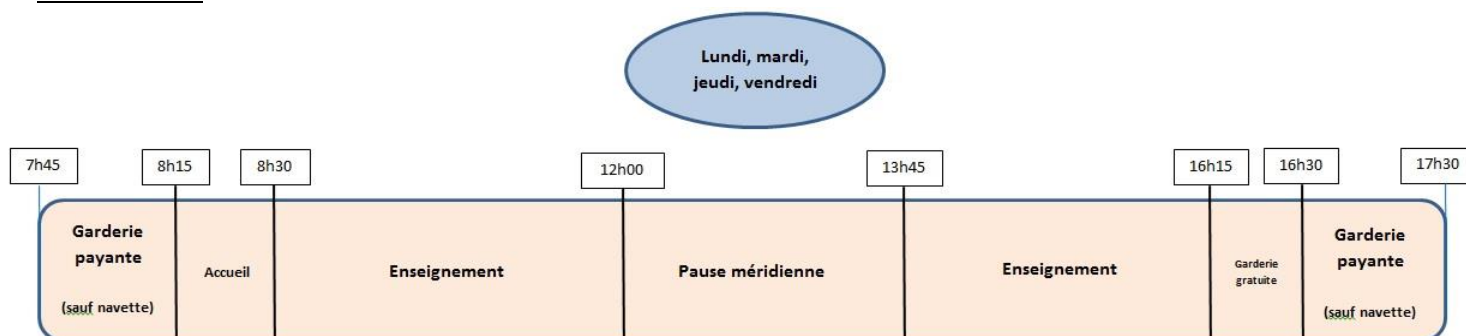

Les horaires

Transport scolaire

Les horaires de la navette communale figurent sur le guide des transports 2018/2019 de la Communauté de Communes du Haut-Chablais (www.vailly74.fr ou <http://www.cc-hautchablais.fr/Le-transport-scolaire-401>).